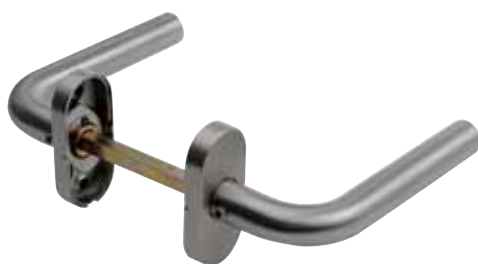

Rozetové kování

AHW600 klika/klika oválná rozeta

CERTIFIKACE

Osvědčení o shodě s normou EN 1906

POPIS VÝROBKU

- pár klik s oválnou rozetou
- tvar kliky J a L, \varnothing 19 mm
- kovový mechanismus s vratnou pružinou
- skryté uchycení
- 8 mm nedělený čtyřhran, šrouby M4
- rozteč montážních otvorů 50 mm
- 200 000 cyklů
- dodáváno v páru klika/klika
- pro tloušťku dveří 38 – 60mm

VARIANTY

AHW600CC KLIKA/KLIKA TVAR J

- hloubka 60 mm, šířka 135 mm
- bez spodních rozet

AHW600LL KLIKA/KLIKA TVAR L

- hloubka 60 mm, šířka 135 mm
- bez spodních rozet

PROVEDENÍ VÝROBKU

- nerezová ocel AISI304

POUŽITÍ

- interiérové úzké/profilové zámky

PŘÍSLUŠENSTVÍ

- kulaté spodní rozety série AHW660
- prodlužovací sada AHW130 pro dveře do tloušťky 65 – 80mm

Popis

AHW600 KLIKA/KLIKA/J/ NRZ PAR

AHW130 PRODLUZOVAČI SADA 65-80MM