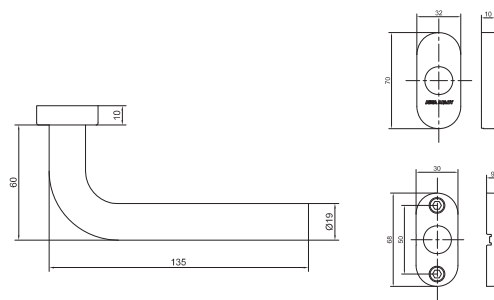

Rozetové kování

AHW600 klika/klika oválná rozeta

CERTIFIKACE

Osvědčení o shodě s normou EN 1906

POPIS VÝROBKU

- pár klik s oválnou rozetou
- tvar kliky J a L, \varnothing 19 mm
- kovový mechanismus s vratnou pružinou
- skryté uchycení
- 8 mm nedělený čtyřhran, šrouby M4
- rozteč montážních otvorů 50 mm
- 200 000 cyklů
- dodáváno v páru klika/klika
- pro tloušťku dveří 38 – 60mm

VARIANTY

AHW600CC KLIKA/KLIKA TVAR J

- hloubka 60 mm, šířka 135 mm
- bez spodních rozet

AHW600LL KLIKA/KLIKA TVAR L

- hloubka 60 mm, šířka 135 mm
- bez spodních rozet

PROVEDENÍ VÝROBKU

- nerezová ocel AISI304

POUŽITÍ

- interiérové úzké/profilové zámky

PŘÍSLUŠENSTVÍ

- kulaté spodní rozety série AHW660
- prodlužovací sada AHW130 pro dveře do tloušťky 65 – 80mm

Popis

AHW600 KLIKA/KLIKA/J/ NRZ PAR

AHW130 PRODLUZOVAČI SADA 65-80MM