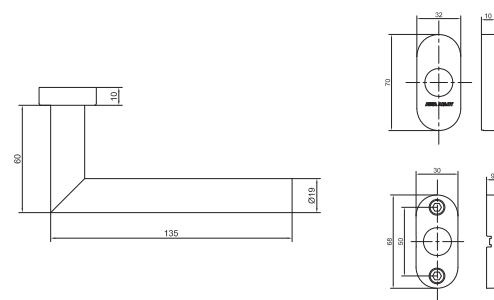

Popis

AHW600 KLIKA/KLIKA/L/ NRZ PAR

AHW130 PRODLUZOVAČI SADA 65-80MM

Objednací číslo

AA000772

AA000856